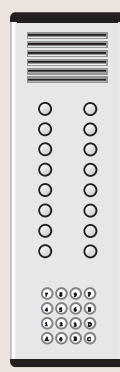

**MODELO**

**PROTECÇÃO**

**CHAPAS DE BOTONEIRA**

*Gravações nas chapas de botoneira feitas por pantógrafo.*

*Número máximo de 4 botões inox por piso.*

COTAS EM AZUL REFERENTES A CAIXAS

COTAS EM LARANJA REFERENTES ÀS CHAPAS DE BOTONEIRA