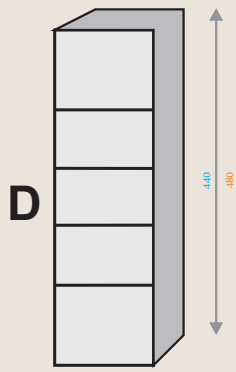

**MODELO**

**PROTECÇÃO**

**CHAPAS DE BOTONEIRA**

*Gravações nas chapas de botoneira feitas por pantógrafo.*

*Número máximo de 4 botões inox por piso.*

COTAS EM AZUL REFERENTES A CAIXAS

COTAS EM LARANJA REFERENTES ÀS CHAPAS DE BOTONEIRA