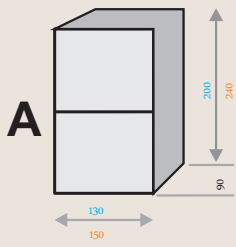

**MODELO**

**PROTECÇÃO**

**CHAPAS DE BOTONEIRA**

*Gravações nas chapas de botoneira feitas por pantógrafo.*

*Número máximo de 4 botões inox por piso.*

COTAS EM AZUL REFERENTES A CAIXAS

COTAS EM LARANJA REFERENTES ÀS CHAPAS DE BOTONEIRA