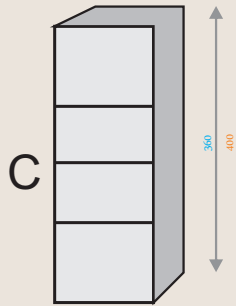

**MODELO**

**PROTECÇÃO**

**CHAPAS DE BOTONEIRA**

*Gravações nas chapas de botoneira feitas por pantógrafo.*

*Número máximo de 4 botões inox por piso.*

COTAS EM AZUL REFERENTES A CAIXAS

COTAS EM LARANJA REFERENTES ÀS CHAPAS DE BOTONEIRA