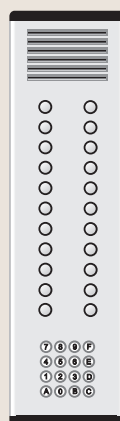

**MODELO**

**PROTECÇÃO**

**CHAPAS DE BOTONEIRA**

*Gravações nas chapas de botoneira feitas por pantógrafo.*

*Número máximo de 4 botões inox por piso.*

COTAS EM AZUL REFERENTES A CAIXAS

COTAS EM LARANJA REFERENTES ÀS CHAPAS DE BOTONEIRA