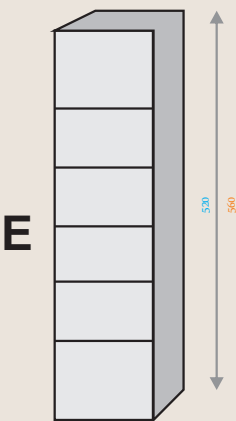

**MODELO**

**PROTECÇÃO**

**CHAPAS DE BOTONEIRA**

*Gravações nas chapas de botoneira feitas por pantógrafo.*

*Número máximo de 4 botões inox por piso.*

COTAS EM AZUL REFERENTES A CAIXAS

COTAS EM LARANJA REFERENTES ÀS CHAPAS DE BOTONEIRA