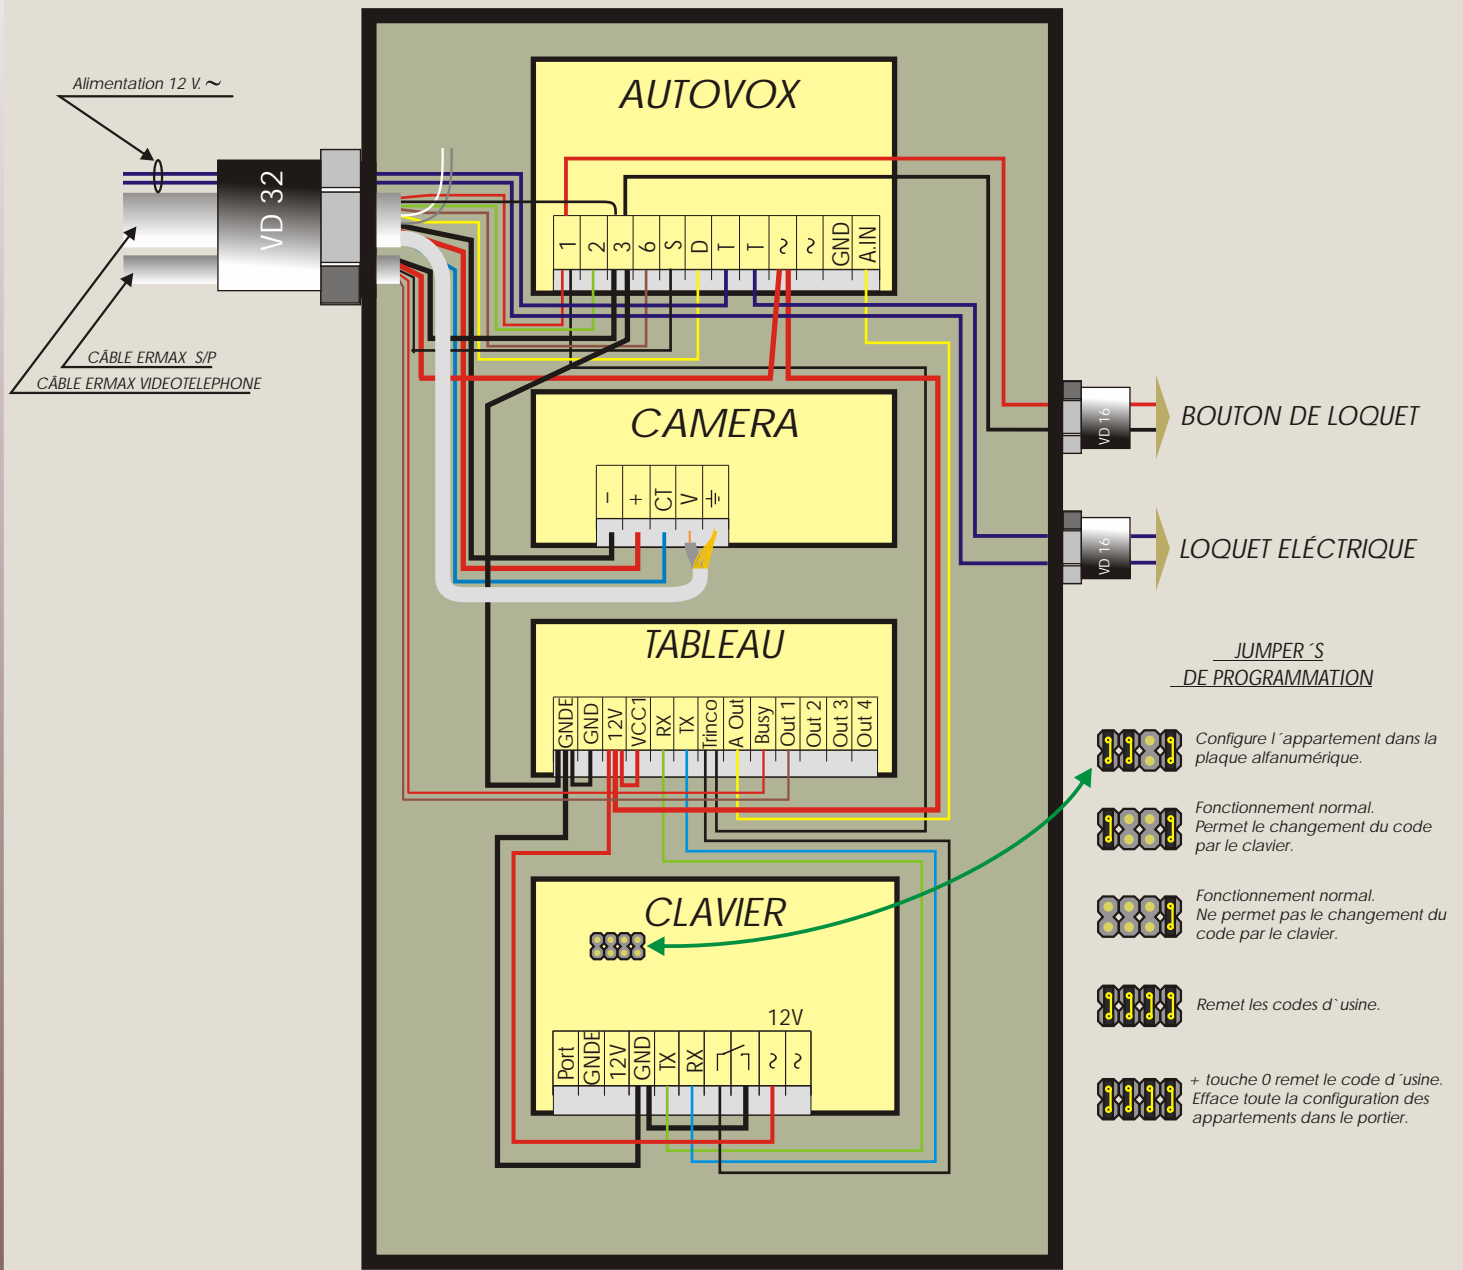

1

Caractéristique

PORTIERS DIGITALS ALPHANUMÉRIQUE:

Permettent de configurer les étages suivants 1er au 6ème cave, rdc, 1er au 25ème étage, et 1 à 14 appartements par étage lettres A - O.

PORTIERS DIGITALS NUMÉRIQUES:

- Ref. 0764 - 0 à 7 étages, 1 to 64 appartements par étage.
- Ref. 1864 - 1 à 8 étages, 1 to 64 appartements par étage.
- Ref. 1632 - 1 à 16 étages, 1 to 32 appartements par étage.
- Ref. 3216 - 1 à 32 étages, 1 a 16 appartements par étage.

Tous les portiers digitaux sont équipés d'un code de porte. (Ouverture de la porte d'entrée à travers d'un code d'accès.